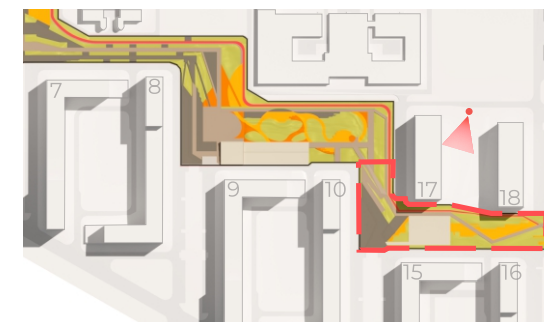

! есть возможность добавить торговые павильоны