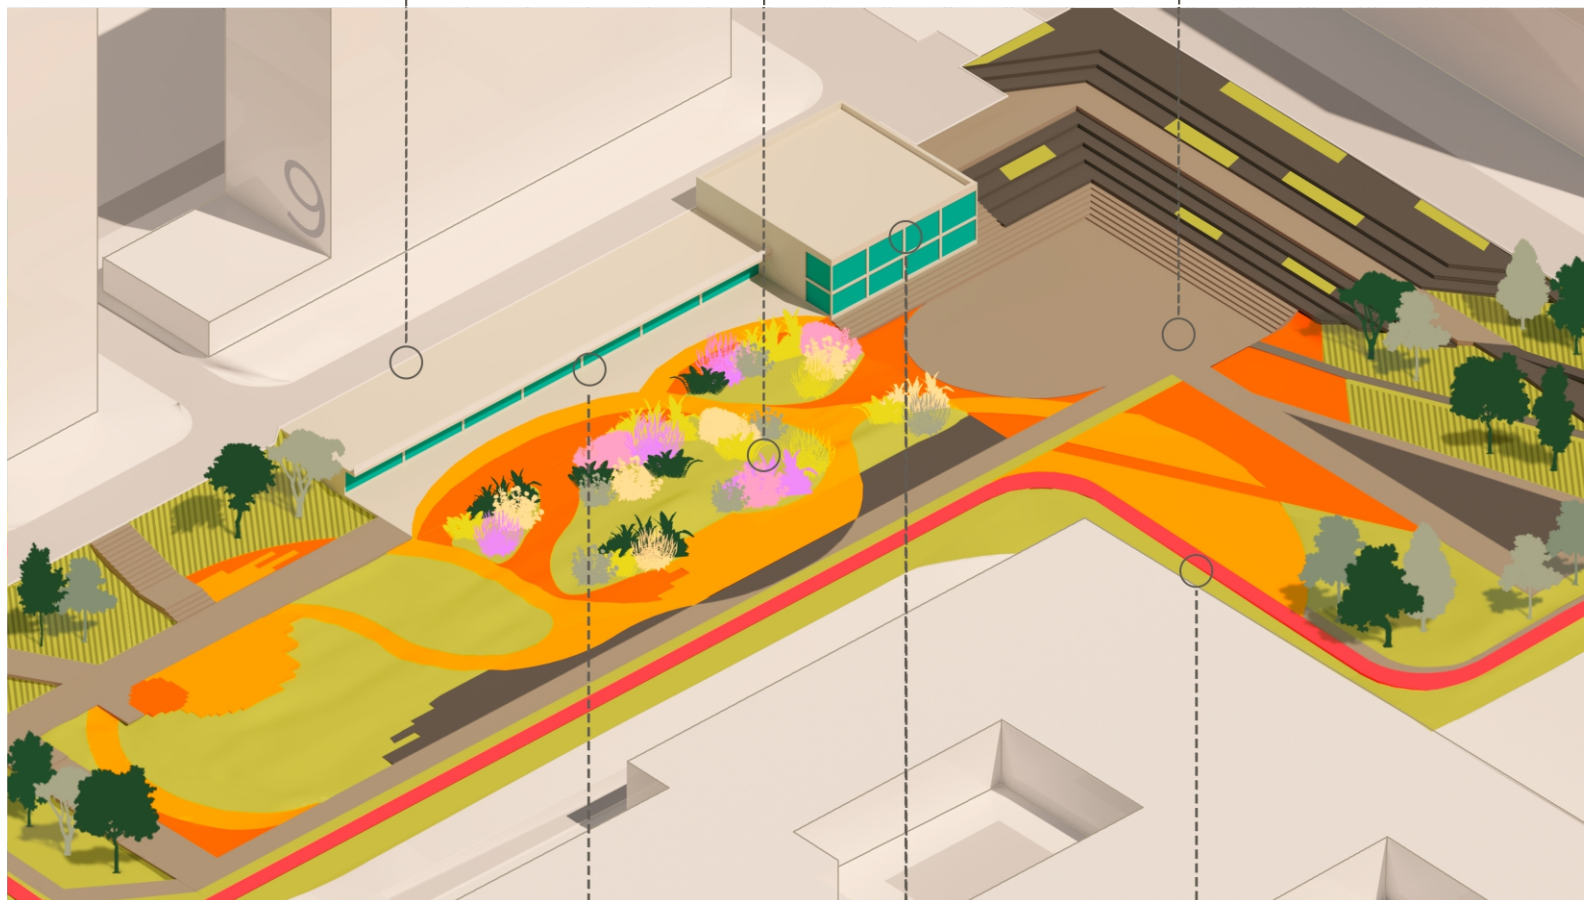

Детская площадка

Детская площадка

Детская площадка

Разноуровневые террасы

Разноуровневые террасы

Коворкинг

Разноуровневые террасы

НА БЕРЕЖНАЯ ЦВЕТОВ

этап

2023

Лугометрия

Аллея

Смотровая площадка

Набережная цветов

Амфитеатр

Коммерция

Кафе

Велодорожка

архитектура и проектирование

3 ЭТАП-1,34 ГЕКТАР

Это центральный и самый насыщенный участок аллеи. За счет максимального перепада высот в Лугометрии- 5 метров тут появляется амфитеатр на склоне. Прекрасное место для проведения мероприятий и просмотра фильмов. Рядом с амфитеатром располагается смотровая площадка с потрясающим видом на набережную цветов. Здесь есть детская площадка в непосредственной близости школы.

! есть возможность добавить торговые павильоны

2023

Лугометрия

Аллея

архитектура и проектирование

3 ЭТАП—1,34 ГЕКТАР

Набережная цветов является доминантой данной территории. Наблюдать красоту посаженных растений можно двумя способами: прогуливаясь по вымощенным тропинкам сквозь набережную или со смотровой площадки, расположенной на втором уровне соседствующего здания.