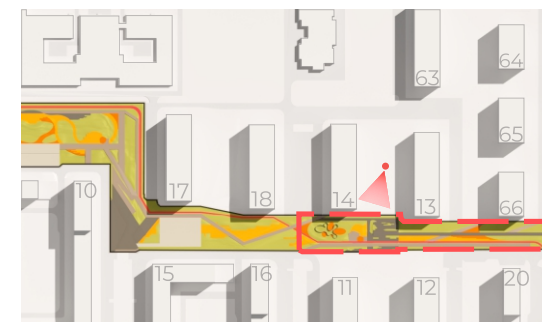

Детская площадка