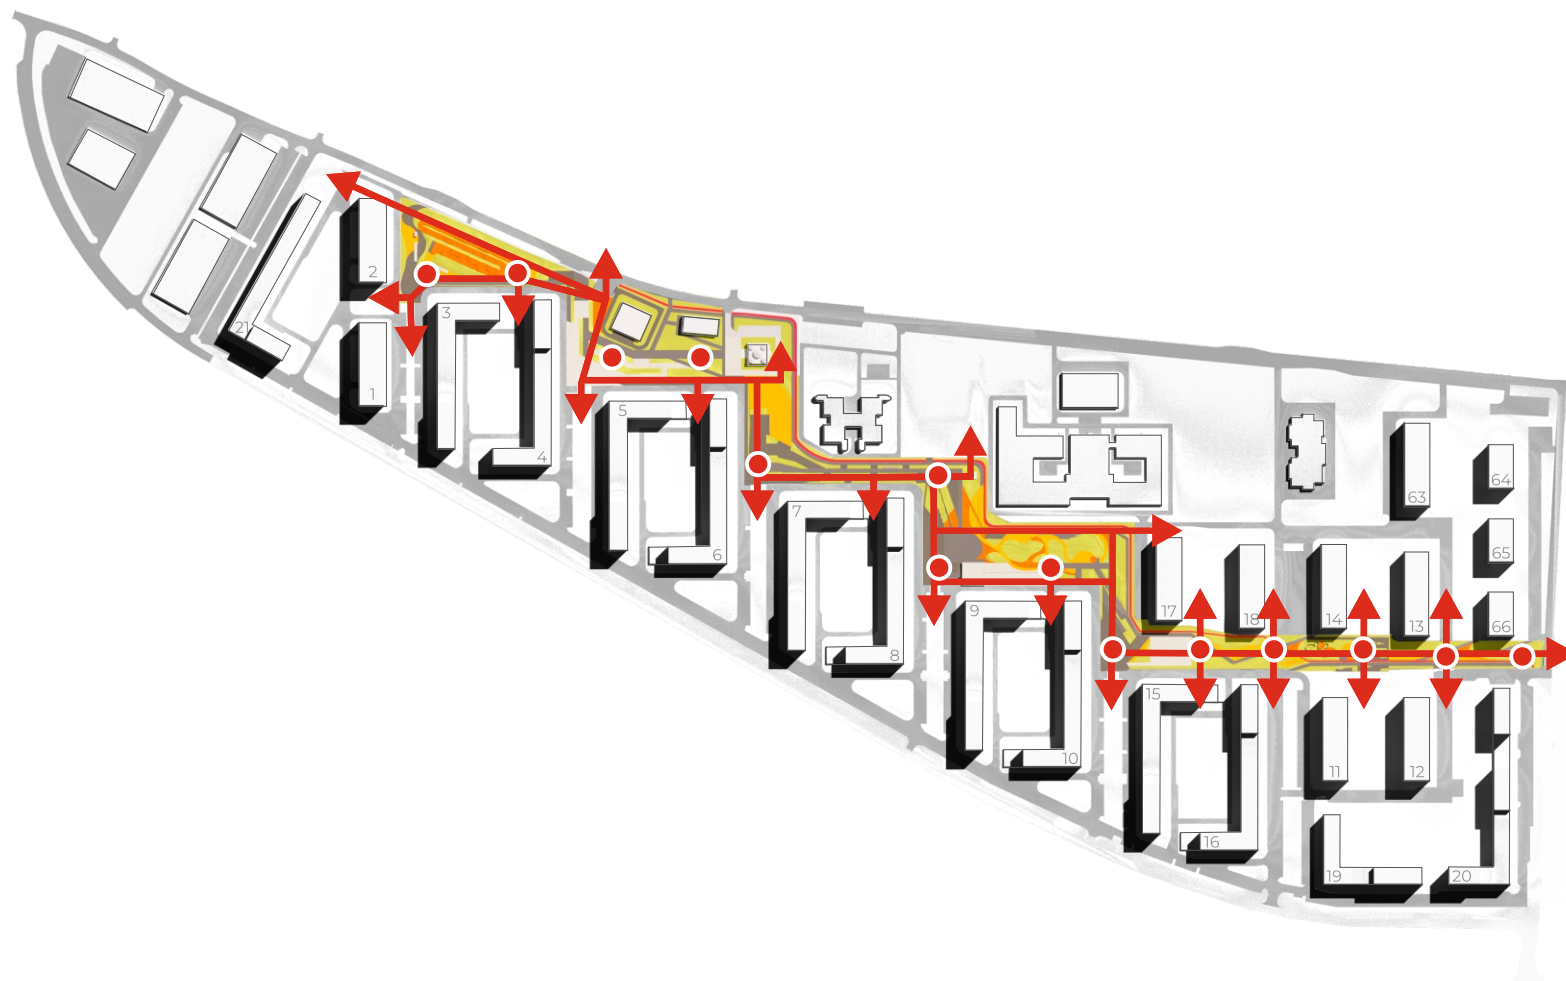

Лугометрия

Аллея

архитектура и проектирование

ЯКОРЯ

ТОЧКИ ПРИТЯЖЕНИЯ

Вход в аллею

Якорь – точка притяжения людей
в места наибольшего скопления

2023

Лугометрия

Аллея

СР  ДА

архитектура и проектирование

АЛЛЕЯ **5,3** ГЕКТАРА

ПЕШЕХОДНЫЙ ПУТЬ **1,3** КМ

АМФИТЕАТР

Перепады высот обыгрываются амфитеатром. Здесь можно будет проводить мероприятия.