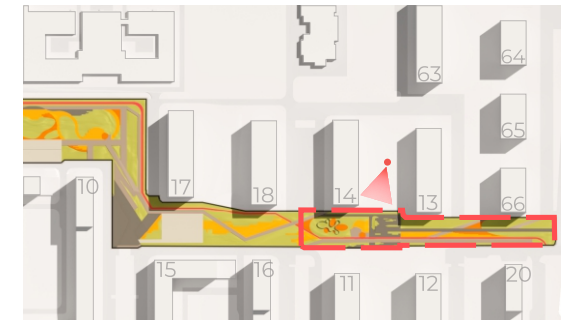

АРТ-ЛУГ

этап

2023

Лугометрия

Аллея

архитектура и проектирование

1 ЭТАП—0,64 ГЕКТАРА

Приглашающая часть аллеи, которая плавно переходит во дворы 13, 14 и 11, 12 домов, тем самым соединяя их в единое ландшафтное пространство. Транзитная детская площадка расположена вдали от проезжей части и парковок. Достаточно массивный участок тихого отдыха разбивает арт зона, где расположены скульптуры и световые инсталляции. На этом участке аллеи около **1500** квадратных метров зеленых насаждений.

! есть возможность добавить торговые павильоны

2023

Лугометрия

Аллея

архитектура и проектирование

1 ЭТАП—0,64 ГЕКТАРА

Площадки для детей всех возрастов предоставляют пространство для игр и полета фантазии. Холмистый рельеф территории позволяет установить всевозможное интересное оборудование. Разноуровневые террасы предназначены для спокойного отдыха родителей. Рядом стоящий арт-объект предполагает интерактивное времяпрепровождение посетителей аллеи.