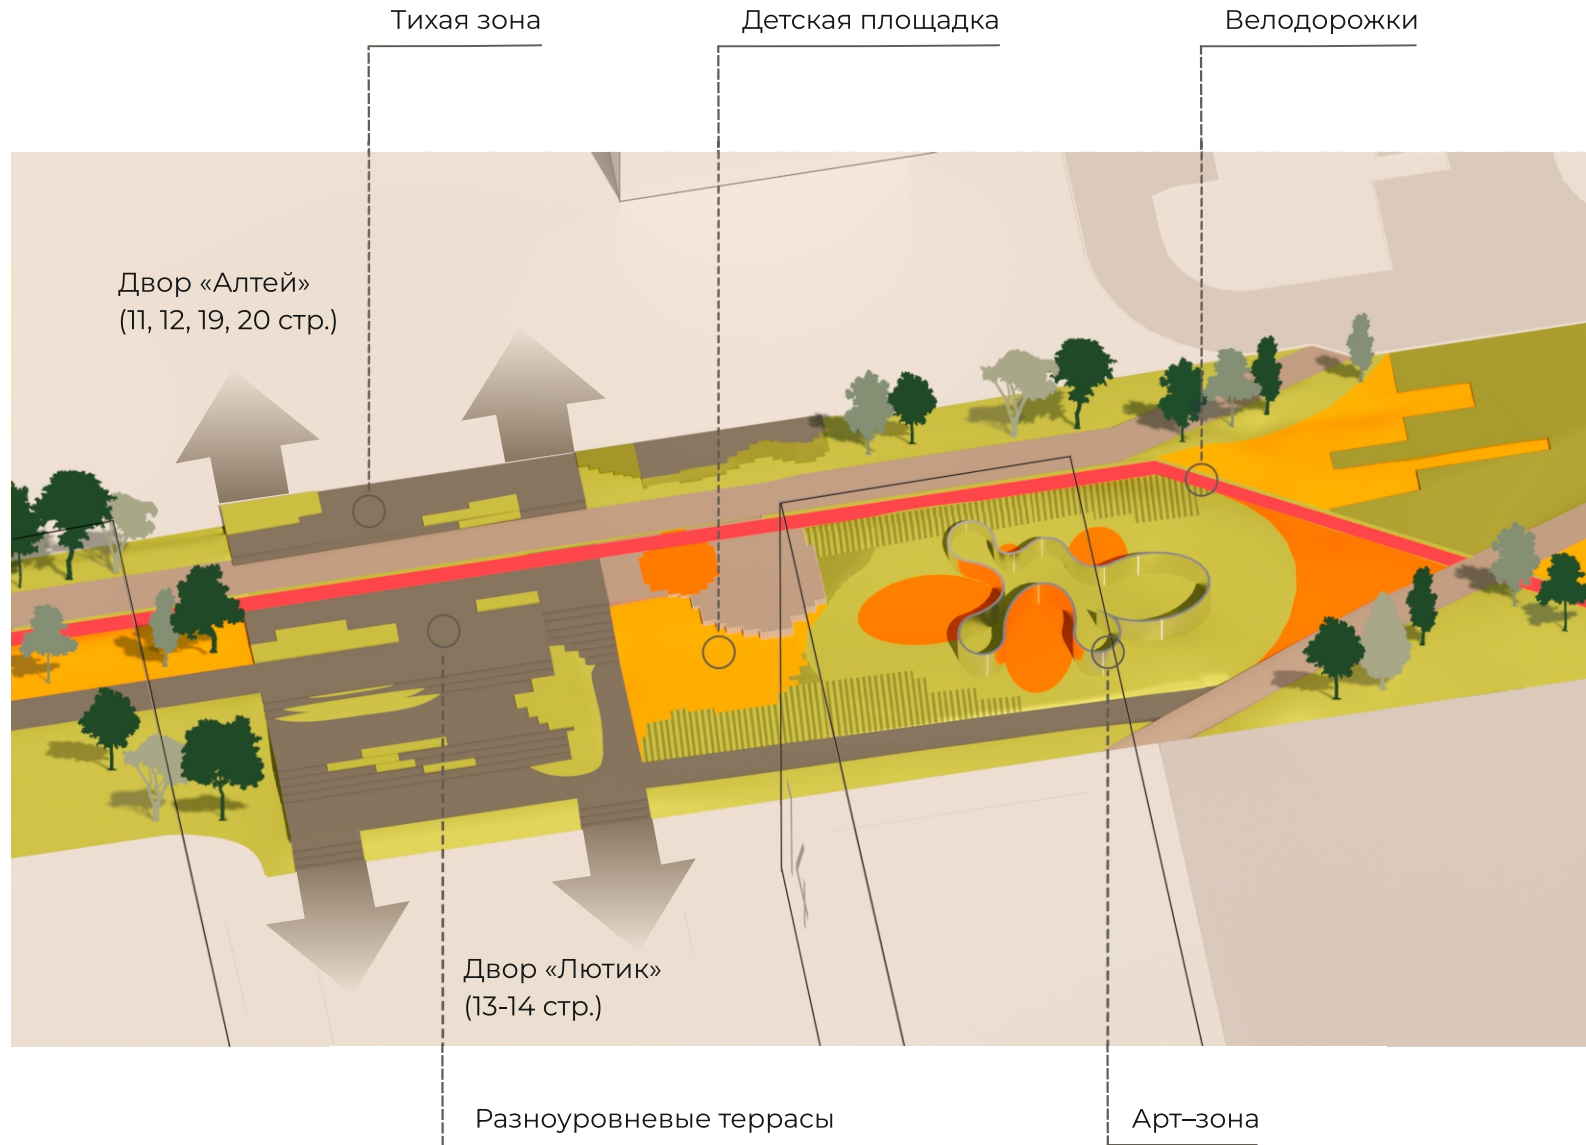

2023

Лугометрия

Аллея