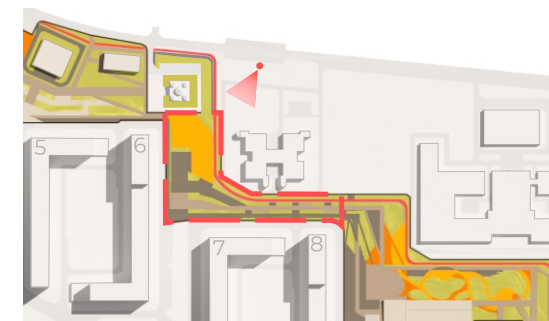

4 ЭТАП—0,73 ГЕКТАР

Участок аллеи, расположенный возле детского сада и церкви имеет достаточно большую зону отдыха для спокойного времяпрепровождения.

На просматриваемой со всех точек прогулочной зоне располагается террасированное пространство. Детская площадка предназначена для детей 1-4 лет имеет свою актуальность за счет близкого расположения к детскому саду.

! есть возможность добавить торговые павильоны