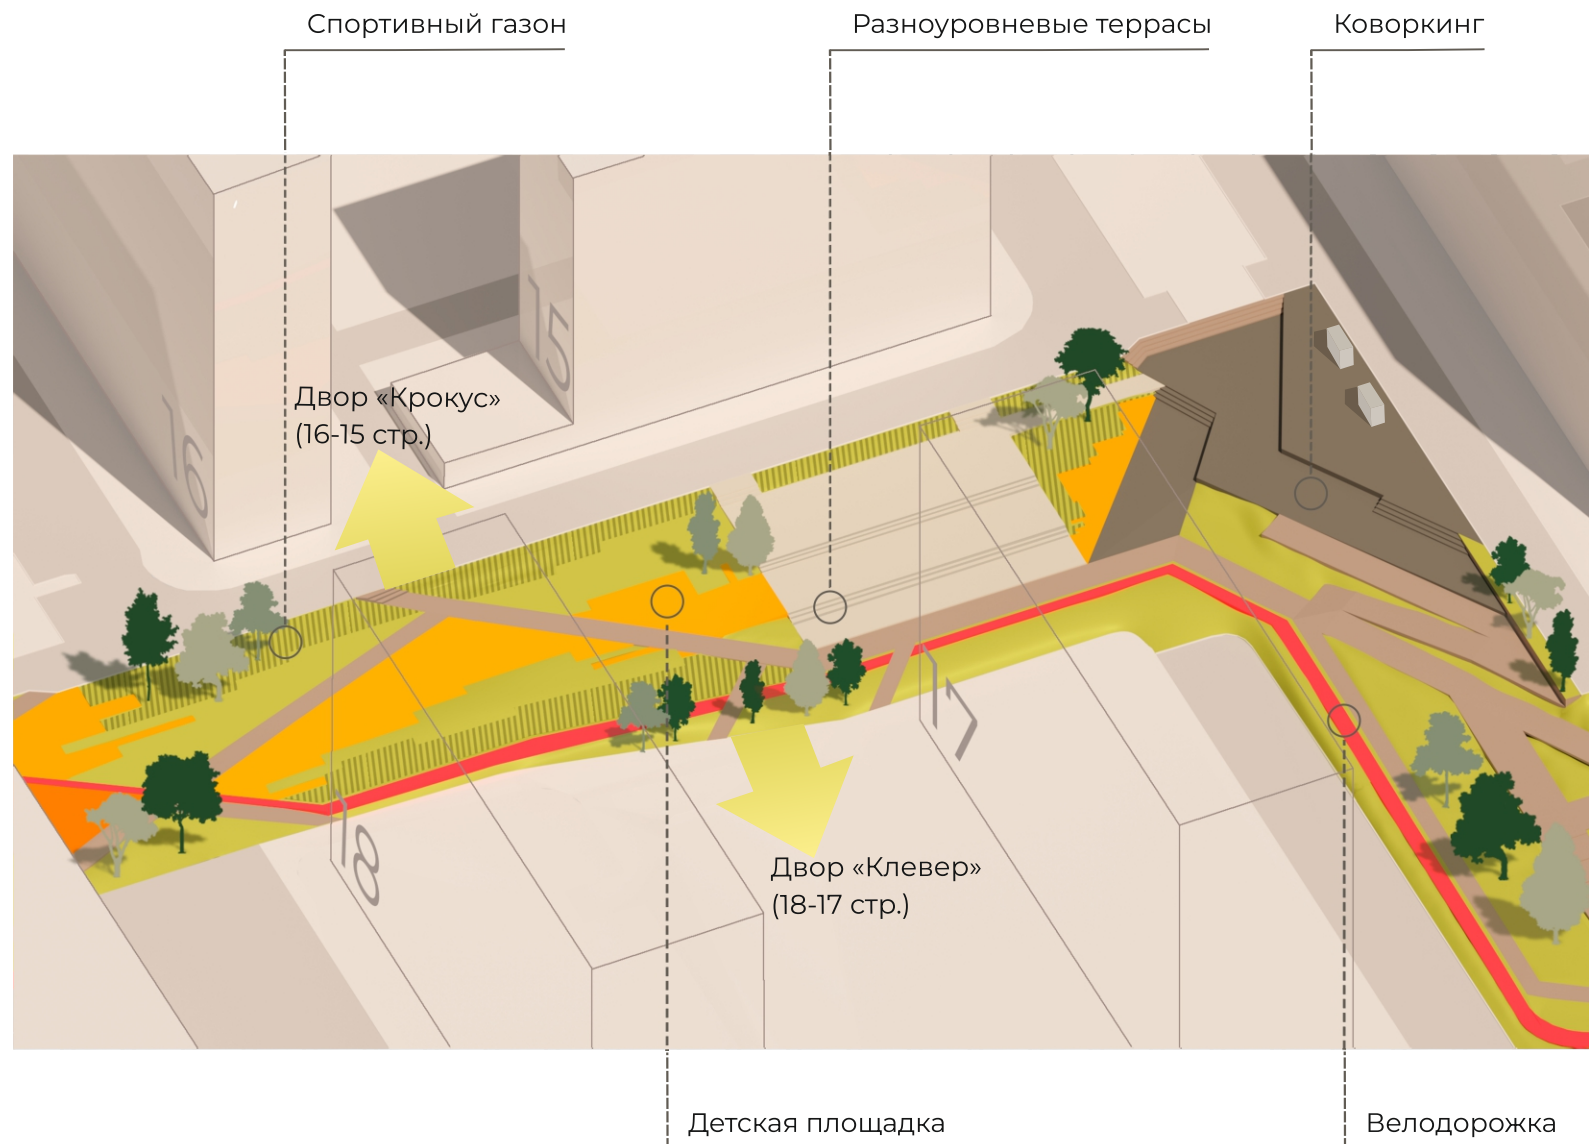

Детская площадка

МУССОН

2

этап

2023

Лугометрия

Аллея

архитектура и проектирование

2 ЭТАП—0,72 ГЕКТАРА

На территории оборудовано пространство для занятий спортом, подходящее как для индивидуальных, так и для групповых тренировок. Вдоль 10 строения вытягивается зона коворкинга, где жители Лугометрии и сотрудники офисов могут в комфортной обстановке заниматься работой на свежем воздухе.