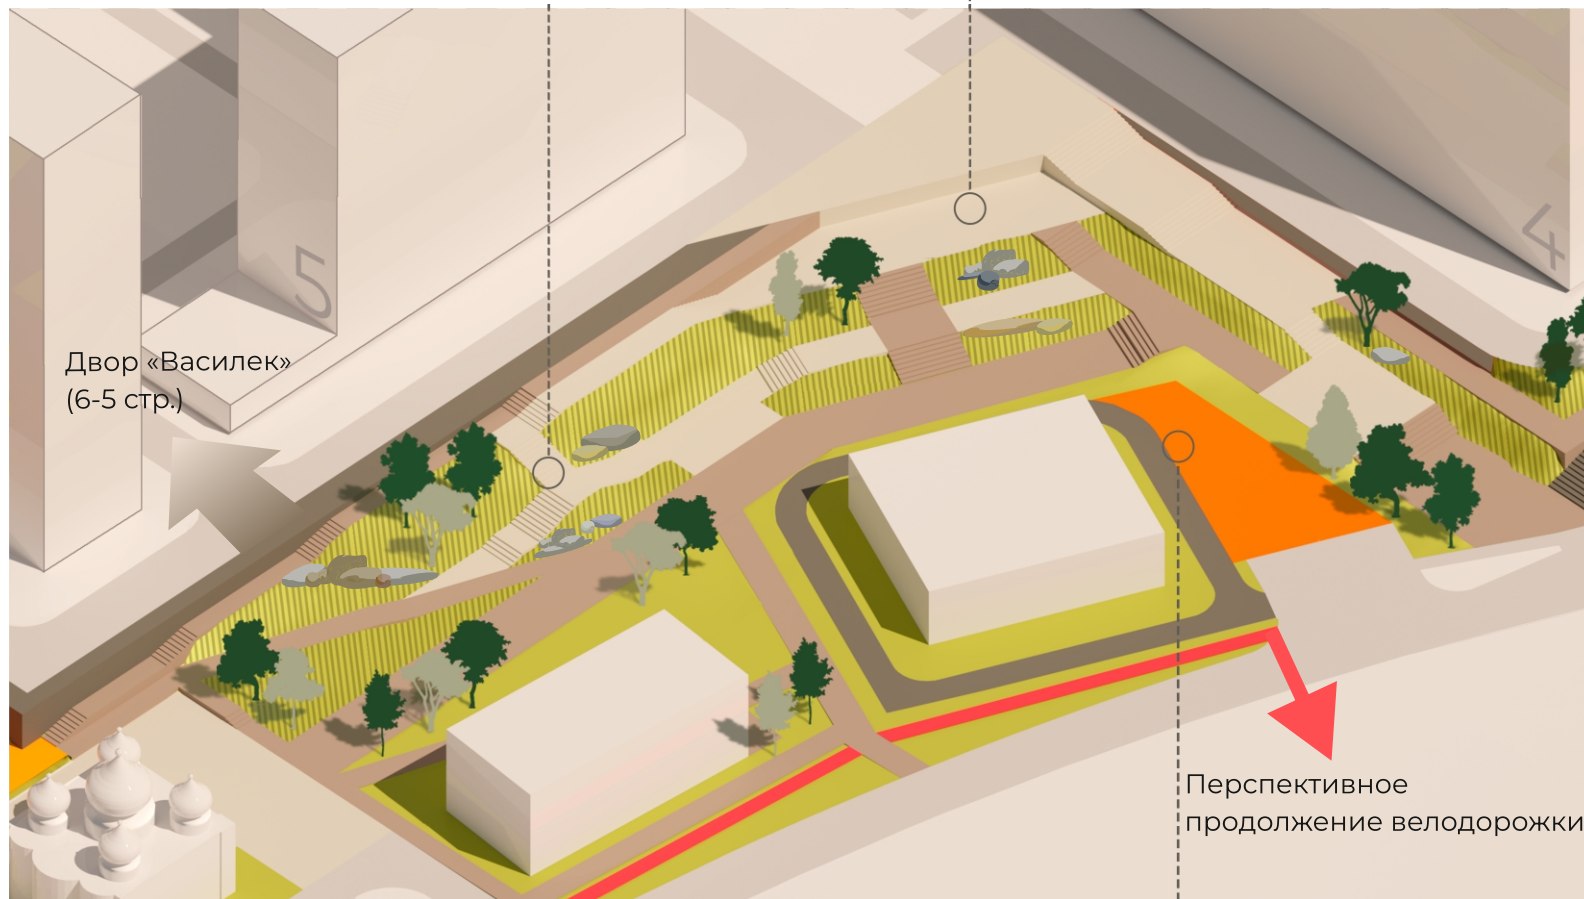

! есть возможность добавить торговые павильоны

2023

Лугометрия

Аллея

архитектура и проектирование

4 ЭТАП АНАЛОГИ

Зона отдыха

Прогулочное пространство

Камни Валуны

Разноуровневые террасы

Детская площадка

Камни валуны

САД

КАМНЕЙ

этап

2023

Лугометрия

Аллея

Прогулочная зона

Тихий отдых

архитектура и проектирование

5 ЭТАП—1,36 ГЕКТАР

Вблизи физкультурно-оздоровительного комплекса расположена спортивная площадка для силовых тренировок.

Возле проезда и парковок находится зона тихого отдыха, где родители могут присматривать за детьми, играющими на соседней площадке. Продолжаются эти зоны аллеи большой парковой зоной для прогулок. На этом участке аллеи около **4000** квадратных метров зеленых насаждений.